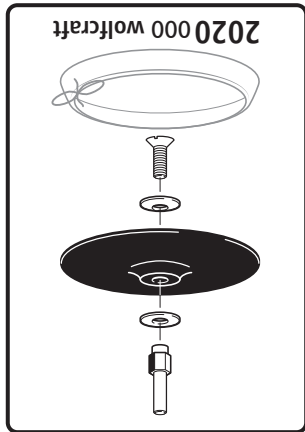

2025 000

wolcraft®

Ø 125 mm

wolcraft GmbH
Wolffstraße 1
56746 Kempenich
Germany
www.wolcraft.com
Made in EU

2025 000

014322025 - R36